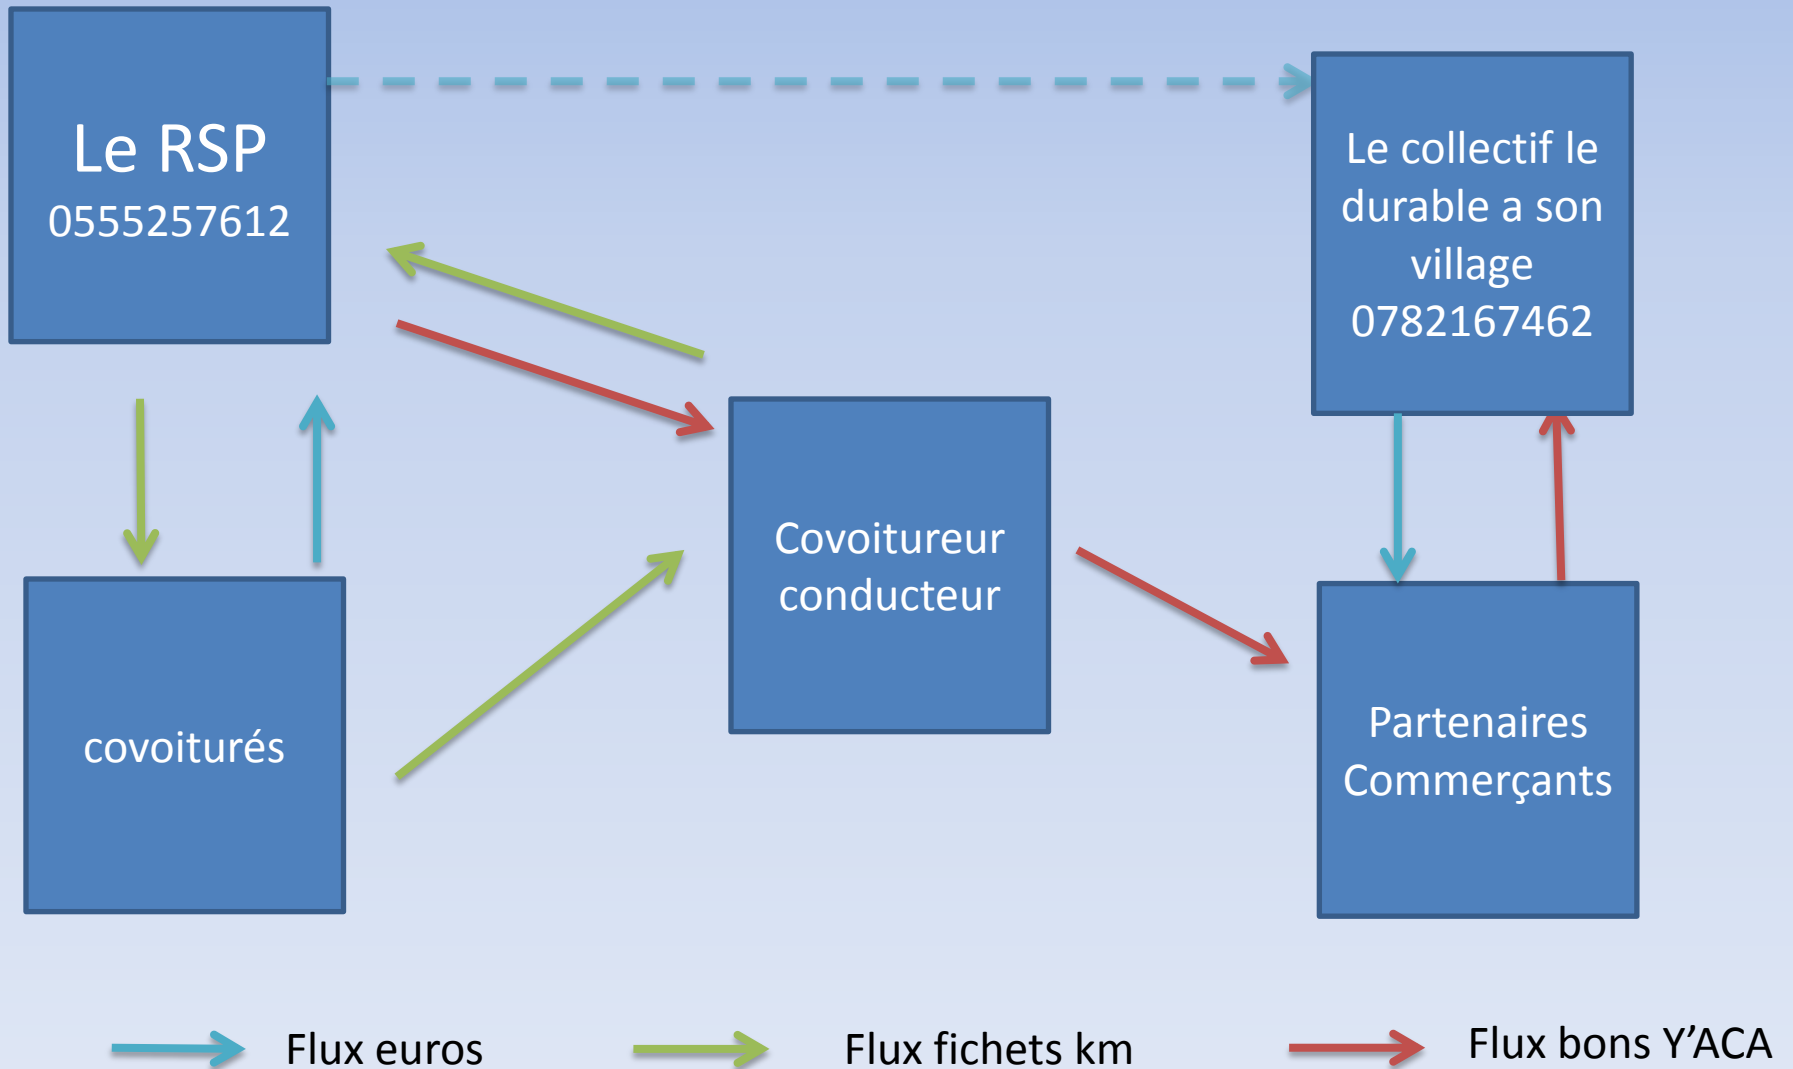

ecosystem

La route ensemble !

Philosophie du projet

Ce covoiturage de proximité est piloté par le collectif associatif « Le Durable a son Village » en partenariat avec votre Relais Services aux Publics. C'est une expérience novatrice en France initiée par la SNCF et la fédération ecosyst'ems qui contribue à une mobilité responsable en favorisant la vie sociale, l'entraide et le respect mutuel entre les habitants des zones rurales de moins en moins desservies par les transports collectifs.

EcoSyst'M, comment ça marche ?

Le covoitureur (conducteur)

- ▶ Rendez vous au RSP signer la charte en présentant votre permis de conduire.
- ▶ Vous accolez sur votre pare-brise le macaron de reconnaissance.
- ▶ Vous serez mis ensuite en relation par le RSP avec des covoiturés qui rétribuent le trajet effectué avec des fichets kilométriques.

Le covoituré (passager)

- ▶ Rendez vous au RSP d'Ayen pour signer la charte en présentant votre carte d'identité.
- ▶ Vous achetez des carnets de fichets kilométriques de 50 ou 100 km (5 cts/km) qui permettent de rétribuer le covoitureur.
- ▶ Vous serez ensuite mis en relation par le RSP avec un covoitureur.
- ▶ Grâce au macaron de reconnaissance, vous identifiez que le covoitureur adhère à EcoSyst'M

Où s'inscrire ? Se renseigner ?

AYEN: Maison des services au public

MONNAIE ECOSYST'EM : FICHETS, BONS Y'ACA

Monnaie locale

ECOSYST M
La route ensemble !

Service de covoiturage
pour une mobilité de proximité